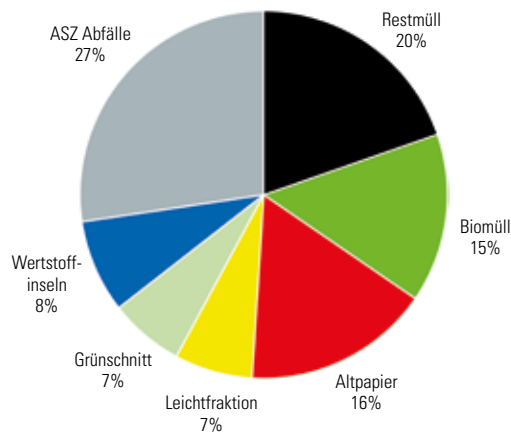

Spermmüllabholung durch die Chance B (kostenpflichtig)
 Anmeldung unter Tel: 03112/4911-5040, von Montag bis Freitag, 8.00–12.00 Uhr

WUSSTEN SIE, DASS...

...jeder Einwohner in Gleisdorf durchschnittlich 502 kg Müll pro Jahr produziert?

...nur 58% der jährlichen Menge in den Mülltonnen zuhause gesammelt wird?

...mehr als ein Viertel der Abfallmenge im Abfallzentrum entsorgt wird?

Abfallmengen 2017 in Gleisdorf

Abfallzentren

Abfallsammelzentrum Albersdorf